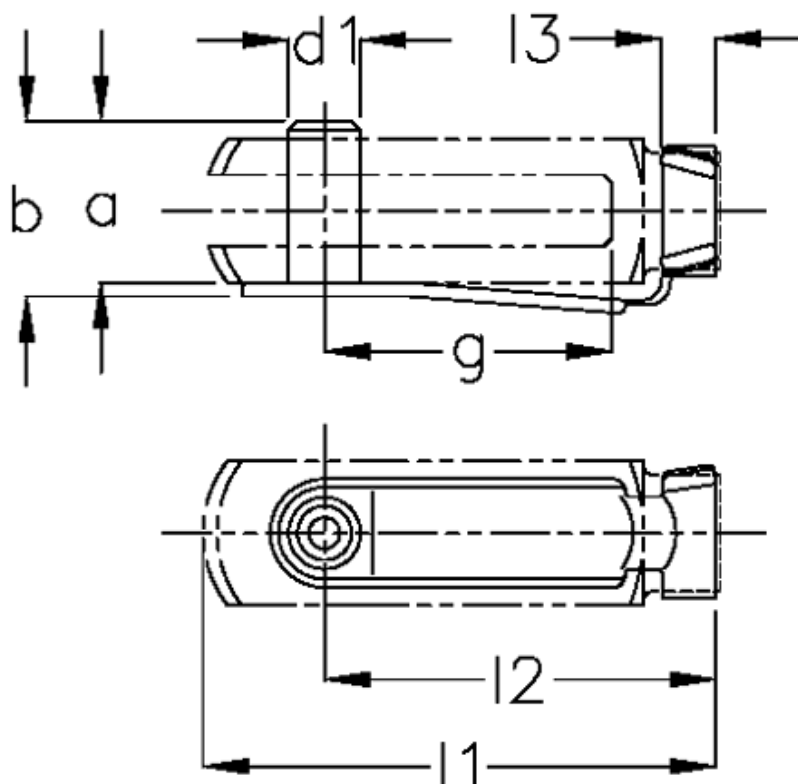

Varenummer: 140540816
Beskrivelse: KLEE Sikringsbøjle FKB 8x16

Mål

a	= 19	Størrelse	= 8 x 16
b	= 21.5	Vægt 100 stk.	= 1.059
d1 h11	= 8		
g	= 16		
Gevind gaffelstykke	= M8		
l1	= 37.0		
l2	= 30.0		
l3	= 8.0		